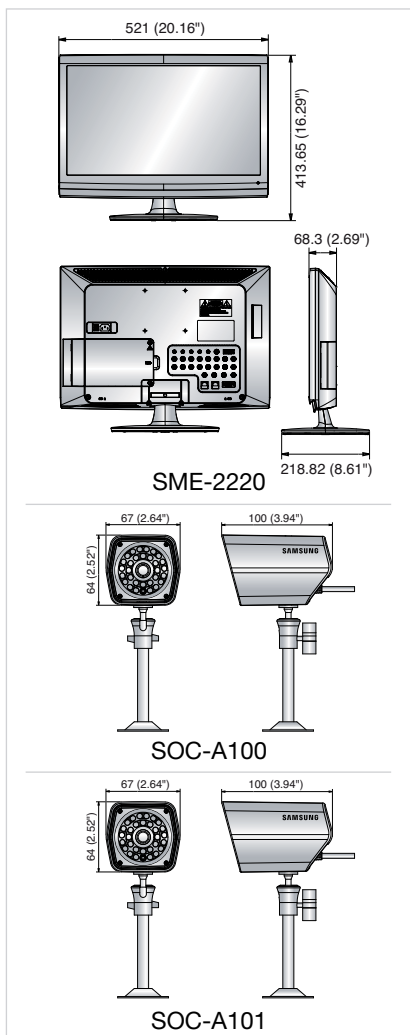

Dimensioni

Unit : mm (inch)

SME-2220

SOC-A100

SOC-A101

Specifiche

Telecamera	
Day/Night	IR LED Day & Night Camera
Alimentazione	DC 12V
Sensore	CCD
Grado di protezione	IP66
Risoluzione	600TVL
Rapporto S/Nt	50db
Signal Output	Video composito : connettore tipo DIN
Obiettivo	3.8mm apertura: 2.0
Condizioni di luce	Sensore automatico di luce, controllo automatico, accensione led
Riduzione digitale rumore	V
Corpo	Metallico
LED IR	30 EA

Monitor LCD DVR			
Display	Pannello	Dimensioni	22" 16:9
		Risoluzione (H x V)	1366 x 768 pixels
		Luminosità (cd/m)	400
		Contrasto	800 : 1
		Tempo di risposta (mS)	5
		Angolo di visione (H/V)	170°/160°
	Funzioni	Altoparlante Interno	1 x 1 Watts Loud Speaker
		Under Scan	Supportato
		Picture in Picture	Supportato
		Telecomando	Supportato
DVR	Ingressi	Attacco VESA	VESA 100
		Video	8 CH DIN type and 4 CH BNC type selectable (5-8CH)
		Audio	4 CH
		Alarme	4 CH
	Uscite	Network	1 x Porta ethernet (10/100 mbps ethernet)
		Backup	2 x USB 2.0
		PC (VGA)	1 CH (VGA)
	Modalità Live	Video	1 CH
		Audio	1 CH
		Alarm	1 CH
Memoria		HDD 1 SATA 500GB	
Registrazione / Riproduzione		N. di Telecamere visualiz.	1/4/6/8 Sequenza
		Risoluzione	704 x 480(NTSC), 704 x 576(PAL)
Archiviazione		Codec Video	H.264
		Codec Audio	G.711
		Velocità registrazione/ Riproduzione (max)	240 ips (352 x 240), 120ips (704 x 240), 60ips(704 x 480)
Controlli DVR		Qualità registrazione disponibile	Altissima / alta / standard / bassa
	Modo di ricerca	Ricerca basata su orario ed eventi	
Meccanica	Formato file	AVI	
	Visione da remoto tramite web server integrato, supporta smartphone	E-mail	Testo di notifica : allarme, motion, mancanza video Immagine di notifica (JPEG) : immagine catturata dal vivo
Meccanica	Controlli DVR		Mouse (USB), telecomando
	Peso		6.8kg
		Dimensioni (W x H x D)	521 x 413.65 x 218.82mm (20.16" x 16.29" x 8.61")

* La capacità di registrazione può variare in base alla risoluzione, alla qualità, all'illuminazione e al movimento degli oggetti nel video.

The Eco mark represents Samsung Techwin's will to create environment-friendly products, and indicates that the product satisfies the EU RoHS Directive.

SAMSUNG TECHWIN CO., LTD.

701, Sampyeong-dong, Bundang-gu, Seongnam-si, Gyeonggi-do Korea 463-400
Tel : +82-31-740-8151-8 Fax : +82-31-740-8145
www.samsungsecurity.com www.samsungcctv.com

■ DISTRIBUITO DA:

Eurotelcom
Via G. Garibaldi 17/19
73100. Lecce
Tel. 0832.248579 r.a.
Tel./Fax 0832.302922
Cell. 347.5479717