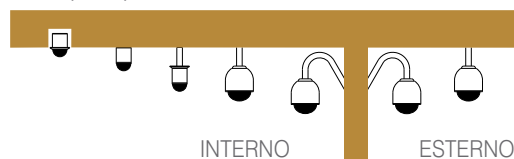

Esempi di posizionamento

Specifiche Tecniche

MODELLO	DH701-E Color	DH701-K D&N DH801-K D&N	DH801-U D&N	DH801-L D&N
Ambiente operativo	Interno	Interno/Esterno IP66	Esterno IP66	
Sensore d'acquisizione	CCD 1/4"ExView	CCD 1/4"Progressivo	CCD 1/4"ExView	
Protocolli supportati	DSCP, Pelco P & D, VCL, Philips, AD422			
Sincronismo	Interno/Line Lock			
S/N	50 dB			
Risoluzione orizzontale	480 Linee	480 Linee	540 Linee	
Illuminazione minima	0,7 Lux	0,01 Lux / 0 Lux IR	0,01 Lux / 0 Lux IR	
Uscita Video	1 Vpp / 75 Ohm BNC			
Scheduling	Si			
Numero pixels effettivi	440000			
Shutter elettronico	1/1 - 1/10000 s.	1/1.5 - 1/30000 s.	1/1-1/10000 s.	1/1,5-1/30000 s.
Lunghezza focale	4,1 - 73,8 mm.	3,6 - 82,8 mm.	3,5 - 91 mm.	2,4 - 119 mm.
Zoom	18x	23x	26x	35x
Zoom digitale	12x			
Accuratezza preset	0,225° rotazione / 0,45° brandeggio			
Messa a fuoco	Auto / Manuale			
White balance	Auto / Manuale			
Controllo diaframma	Auto / Manuale			
Controllo AGC	Auto / Manuale			
Controluce BLC	On / Off			
Preset	256			
Sequenze	8			
Privacy mask	24	8	24	8
Pan e Tilt	Proporzionale allo Zoom			
Titolo zone	Si			
Funzione Home	Si			
Digital Flip	Si			
Wide Dynamic Range	No	Si	No	Si
Meccanismo rotazione	360° endless			
Motion Detection	Si	No	Si	
Velocita' manuale	1° - 90° / Sec			
Velocita' preset	5° - 400° / Sec			
Day & Night filtro IR	No	Si	Si	
Controllo	RS485			
Temperatura operativa	Interno 0° / +40° C		Esterno - 30° / +45°	
Alimentazione	24V AC			
Consumo max	Interno 30 W - Esterno 52 W			
Dimensioni	Dia 131 x 226 mm.	Dia 262 x 305 mm.	Dia 262 x 305 mm.	
Peso	1,6 Kg.	1,6 Kg./5,8 Kg.	5,8 Kg.	
Ingressi sensore	8			
Uscite relais	2			

Trasformatore in contenitore IP65 a lucchetto (230/24 Vca)

Supporto a parete per custodie

Minisupporto a parete per custodie

Supporto a soffitto per custodie (Lungh. 25 cm.)

Supporto per fissaggio a palo

Kit per montaggio in ambiente interno

Supporto per fissaggio ad angolo (Dia > 130 mm.)

Le tastiere di controllo della serie DiMax si distinguono per la loro grande ergonomia ed una notevole facilità d'uso.

Tramite il bus RS485 è possibile gestire e programmare fino a 255 dispositivi.

Le principali caratteristiche delle tastiere DiMax sono:

- Protocolli DSCP, Pelco D&P
- Controllo Joystick su 3 assi
- Firmware aggiornabile via RS-232
- Generatore di Clock integrato
- Sincronizzazione oraria dei dispositivi
- Ampio display LCD