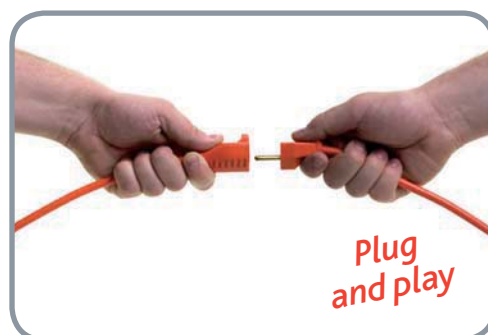

Aria Dect

*Il centralino ha messo le ali.
Promelit Aria Dect.*

PROMELIT
Tecnologie comunicanti

Promelit Aria Dect. **Il primo sistema telefonico wireless autoinstallante.**

Leggermente straordinario: Promelit Aria Dect è il sistema telefonico che si trova immediatamente a suo agio in ogni tipo di ufficio, negozio, piccola impresa. Flessibile, versatile, totalmente plug and play, efficiente ed accessibile, offre servizi tipicamente associati a un centralino professionale, ma totalmente wireless. Fino a 8 derivati, di cui 7 portatili Dect e un fax.

Lavorate subito. Senza fare lavori.

Promelit Aria Dect è indispensabile in tutti gli uffici in cui sia impossibile, sconsigliato o poco economico praticare buchi nei muri e stendere cavi, ad esempio nel caso di edifici antichi, uffici e case su due piani, con magazzino o garage. Ma è ideale anche in infinite altre situazioni poiché consente sempre di risparmiare sui lavori di muratura e di ripristino. E di evitare inestetici ed ingombranti fasci di cavi.

Si configura da sé. Non vi resta che usarlo.

Operativo da subito, si installa e si configura in modo automatico, in modalità plug and play. Basta collegare le linee esterne, e i terminali adottano da sé tutte le impostazioni di base, consentendo un uso praticamente immediato dell'intero sistema telefonico wireless. Anche le configurazioni opzionali più avanzate sono effettuabili con pochi comandi.

Tutte le funzioni di un centralino, ma senza l'ingombro.

Capacità di 3 linee urbane più fax, possibilità di collegare fino a 7 terminali Dect, servizi di sistema come il voice mail, risponditore, numeri a selezione rapida, trasferimento di chiamata e attesa, conferenza, non disturbare, identificazione del chiamante e altre funzioni ancora: Promelit Aria Dect è perfettamente all'altezza di svolgere egregiamente tutti i compiti di un centralino PBX tradizionale.